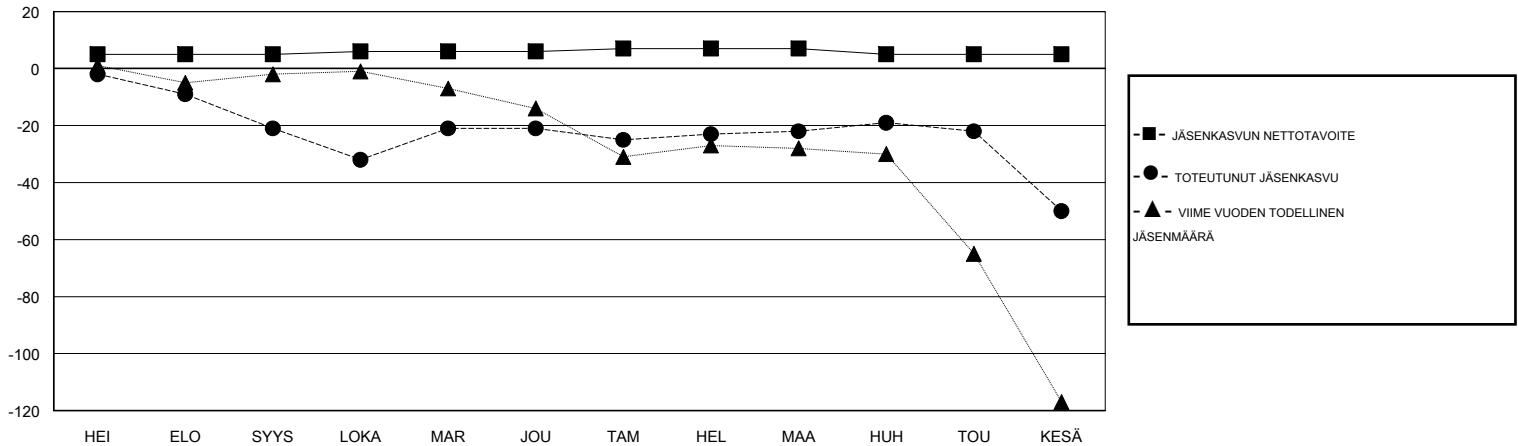

MONTHLY MEMBERSHIP PROGRESS REPORT

District 107 H

Results as of: 06/30/2019

GMT: ANTTI FORSELL

SIJAINI FINLAND

GMT VAALIPIIRI

Klubit				jäsenä			
TULOKSET 2018-2019				TULOKSET 2018-2019			
NELJÄNNES	UUDEN KLUBIN TAVOITE	UUDET KLUBIT	LOPETETUT KLUBIT	NELJÄNNES	JÄSENKASVUN NETTOTAVOITE	TOTEUTUNUT JÄSENKASVU	POISTETUT JÄSENET (mukaan lukien siirrot)
HEI/ELO/SYYS	0	0	3	HEI/ELO/SYYS	5	11	28
LOKA/MAR/JOU	0	0	0	LOKA/MAR/JOU	1	29	24
TAM/HEL/MAA	0	0	0	TAM/HEL/MAA	1	19	17
HUH/TOU/KESÄ	0	0	0	HUH/TOU/KESÄ	-2	12	39

TAVOITTEET JA UUDET KLUBIT, KUMULATIIVINEN

TAVOITTEET JA JÄSENET, KUMULATIIVINEN

LAKKAUTETUT KLUBIT: 3	28 CLUBS OF 53 LISÄNNYT YHDEN TAI USEAMMAN UUTTA JÄSENTÄ	SUKUPUOLIJAKAUMA MIES 1,063 (86.63%) NAINEN 164 (13.37%) Naispuolisten jäsenten prosenttiosuuden tavoite toimivuonna: 15%
ERONNEET JÄSENET	KLIKKAA TÄSTÄ NÄHDÄKSESI KUMULATIIVISET JÄSENTIEDOT	PERHEJÄSENIÄ YHTEENSÄ 42 PERHEJÄSENET, JOTKA MAKSAVAT PUOLET JÄSENMAKSUSTA 21
KUOLLUT 12		
KLUBI LAKKAUTETTU 0		
MUUT 96		
YHTEENSÄ 108		