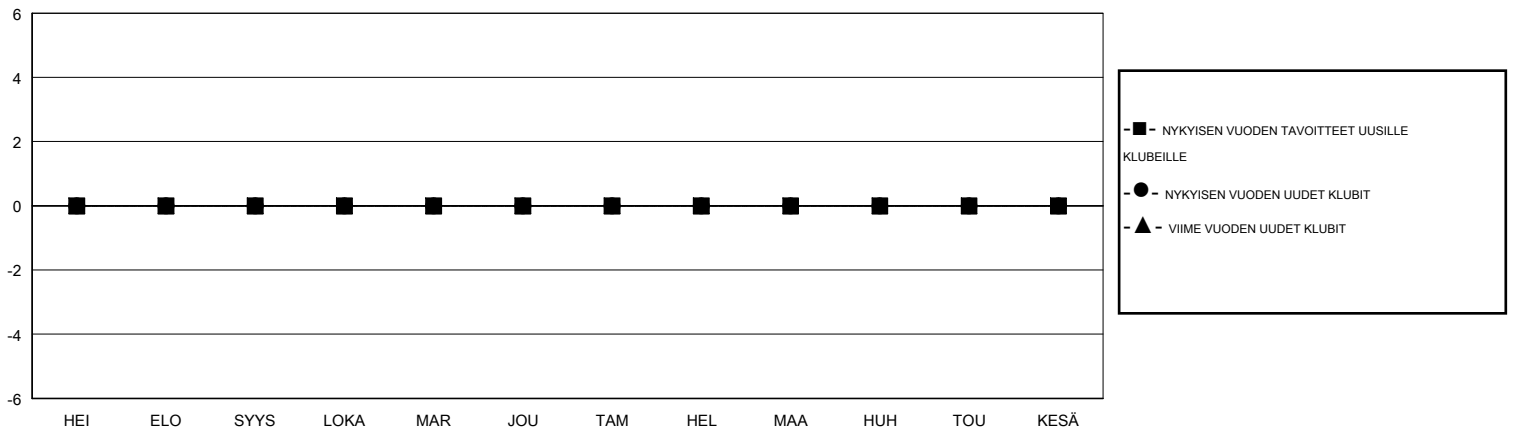

MONTHLY MEMBERSHIP PROGRESS REPORT

District 107 H

Results as of: 06/30/2019

GMT: ANTTI FORSELL

SIJAINI FINLAND

GMT VAALIPIIRI

Klubit				jäsenä			
TULOKSET 2018-2019				TULOKSET 2018-2019			
NELJÄNNES	UUDEN KLUBIN TAVOITE	UUDET KLUBIT	LOPETETUT KLUBIT	NELJÄNNES	JÄSENKASVUN NETTOTAVOITE	TOTEUTUNUT JÄSENKASVU	POISTETUT JÄSENET (mukaan lukien siirrot)
HEI/ELO/SYYS	0	0	3	HEI/ELO/SYYS	5	11	28
LOKA/MAR/JOU	0	0	0	LOKA/MAR/JOU	1	29	24
TAM/HEL/MAA	0	0	0	TAM/HEL/MAA	1	19	17
HUH/TOU/KESÄ	0	0	0	HUH/TOU/KESÄ	-2	12	39

TAVOITTEET JA UUDET KLUBIT, KUMULATIIVINEN

TAVOITTEET JA JÄSENET, KUMULATIIVINEN

LAKKAUTETUT KLUBIT: 3	28 CLUBS OF 53 LISÄNNYT YHDEN TAI USEAMMAN UUTTA JÄSENTÄ	SUKUPUOLIJAKAUMA MIES 1,063 (86.63%) NAINEN 164 (13.37%) Naispuolisten jäsenten prosenttiosuuden tavoite toimivuonna: 15%
ERONNEET JÄSENET	KLIKKAA TÄSTÄ NÄHDÄKSESI KUMULATIIVISET JÄSENTIEDOT	PERHEJÄSENIÄ YHTEENSÄ 42 PERHEJÄSENET, JOTKA MAKSAVAT PUOLET JÄSENMAKSUSTA 21
KUOLLUT 12		
KLUBI LAKKAUTETTU 0		
MUUT 96		
YHTEENSÄ 108		